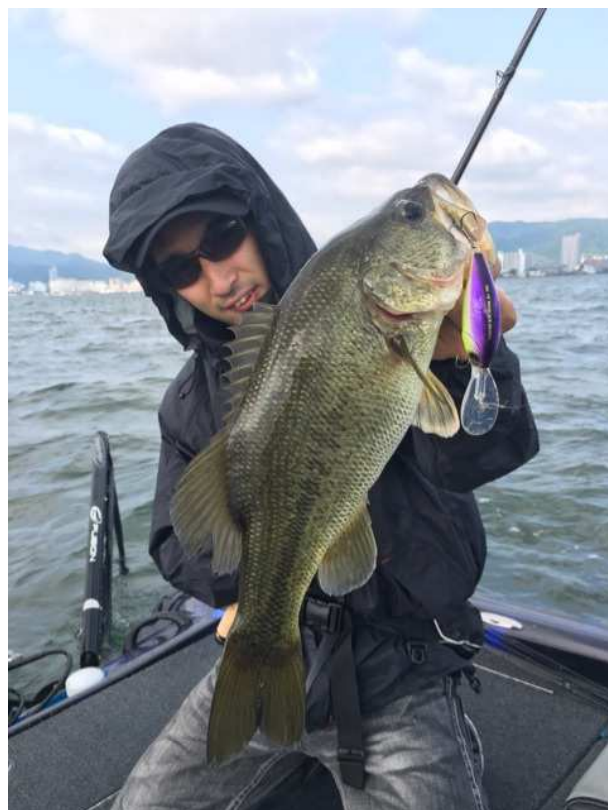

最新釣果速報!

国保 誠
オフィシャルブログ
より

<http://ameblo.jp/makoto-kokubo/>

水温低下で難しい展開。 2016年6月26日

今日は朝から南風の中スタート。

各河川から流入している濁りが広がったなかまずはディープクランクを巻いていくとファーストフィッシュは神谷さんがX-GLAIVE FXC-75MHとハードコアXXクランク4+ (パープルバックチャート) でグッドサイズをキャッチ〜

続いてハードコアXXクランク4+で

その後も巻き続けるも反応が止まったのでテキサス、ライトリグとローテーションして釣っていくと神谷さんがマッスルバックとアノストのコンビでグッドサイズをキャッチ〜

しかし後半は反応が悪く苦戦モードでストップフィッシング。

神谷さん今日は一日ありがとうございました。

★今日のタックル
ライン: DUEL ハードコア
クイックショットFC 14Lb
ルアー: ハードコアダブルエックスクランク3+, 4+

ターゲットレンジ: 3m 飛距離: 40m
(潜行深度: MAX 3.2m 14Lbs. フロロライン)

ターゲットレンジ: 4m 飛距離: 45m
(潜行深度: MAX 4.2m 14Lbs. フロロライン)

磁着タンゲステンとマグネットを融合し
HARDCOREシリーズ最長の飛距離を実現!

磁着タンゲステン×
ニューマグネット重心移動
INTERNATIONAL PATENT

国保 誠
Makoto Kokubo
Pro Staff 1976
Category: バス
Home Town: 滋賀